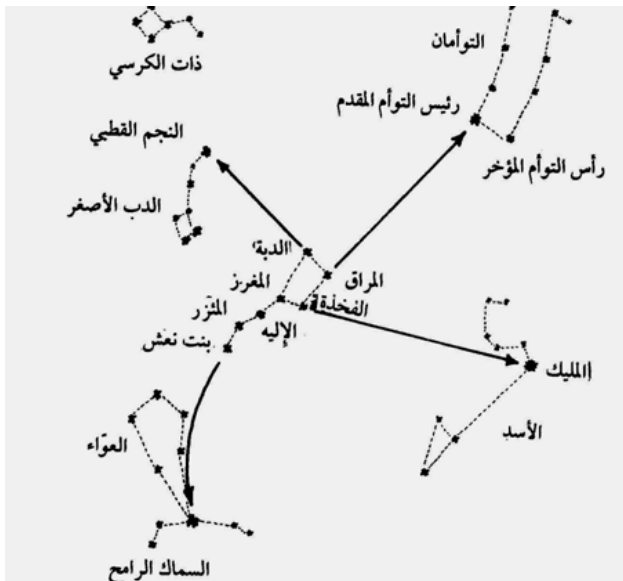

<http://www.mementoslangues.fr/>

<http://mementoslangues.com/>

29.05.2008

La constellation arabe d'al-Jawzâ'

La constellation arabe d'al-Thurayyâ

La figure arabe d'Al-Thurayyâ et les constellations ptolémaïques: Baleine, Bélier, Taureau, Persée, Cassiopée

لابي الحسبين الصوفي

صورة المرأة المسلسلة على ما ترى في السماء

صورة الفرس الأعظم على ما ترى في السماء

صورة فلكي ديب أكبر

9/24

Aigle		Balance		Seginus	
Altaïr		Zuben Elgenubi		Izar	
Alshain		Bélier		Muphrid	
Tarazed		Hamal		Cancer	
Denebokab		Sheratan		Acubens	
Andromède		Mesarthim		Tarf	
Sirrah		Bouvier		Capricorne	
Mirach		Arcturus		Algedi	
Almak		Nekkar		Cassiopee	

Poissons		Aïn			
Al Rischa		Les Hyades			
Sagittaire		Les Pléiades			
Rukbat		Triangle			
Scorpion		Mothallah			
Antarès		Verseau			
Taureau		Sadalmélik			
Aldebaran		Vierge			
El Nath		Spica, Azimech			